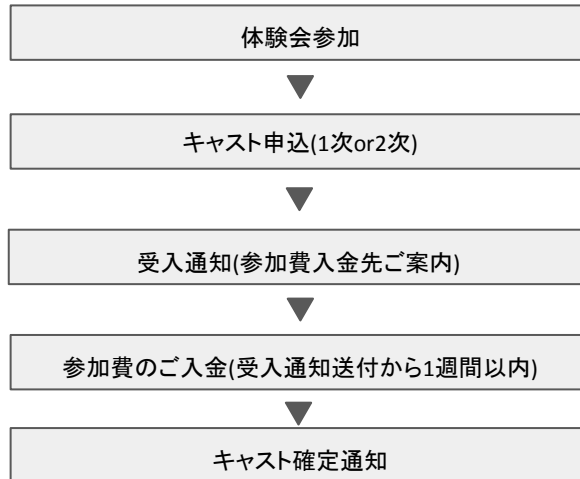

各体験会後直後から申し込みを受け付けます。

▼ 2次申込/全説明会終了後に受付

募集期間|9月28日(木)12:00-10月2日(月)23:59までとなります。

※1次申込で定員に達した場合は、
2次申込を実施しない可能性もございます。

◆プログラム参加規約

◆キャスト確定までの流れ

※参加費ご入金先はお申込み後に
事務局よりご案内いたします。

※携帯メールで「ドメイン指定受信」をされている方は
"@commonbeat.org"からの受信が可能な設定に
変更をお願いします。